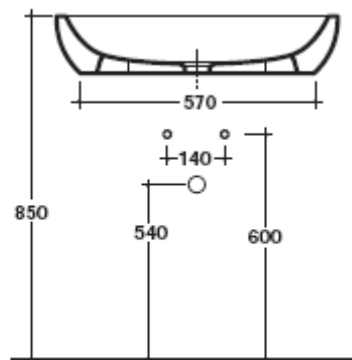

Art. 5234

Lavabo ciotola cm 70 predisposto per rubinetteria a parete o su piano. Installazione d'appoggio. Fissaggio incluso.

Bowl washbasin 70 cm arranged for wall tap or on countertop. Laid-on installation. Fixing kit included.

Lavabo cuenco 70 cm para grifería a pared o sobre encimera. De apoyo. Fijaciones incluidas.

Kg. 12,5

Galassia S.p.A.

Zona Industriale Loc. Pantalone
01030 Corchiano (VT) - Italia
www.ceramicagalassia.com