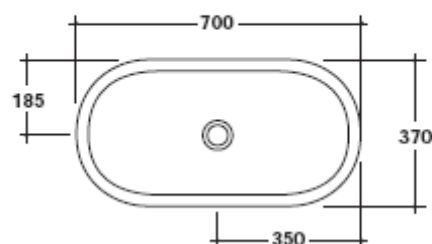

Art. 5234

Lavabo ciotola cm 70 predisposto per rubinetteria a parete o su piano. Installazione d'appoggio. Fissaggio incluso.

Bowl washbasin 70 cm arranged for wall tap or on countertop. Laid-on installation. Fixing kit included.

Lavabo cuenco 70 cm para grifería a pared o sobre encimera. De apoyo. Fijaciones incluidas.

Kg. 12,5

Galassia S.p.A.

Zona Industriale Loc. Pantalone
01030 Corchiano (VT) - Italia
www.ceramicagalassia.com