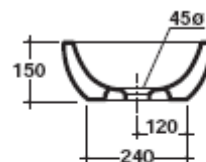

Art. 5234

Lavabo ciotola cm 70 predisposto per rubinetteria a parete o su piano. Installazione d'appoggio. Fissaggio incluso.

Bowl washbasin 70 cm arranged for wall tap or on countertop. Laid-on installation. Fixing kit included.

Lavabo cuenco 70 cm para grifería a pared o sobre encimera. De apoyo. Fijaciones incluidas.

Kg. 12,5

Galassia S.p.A.

Zona Industriale Loc. Pantalone
01030 Corchiano (VT) - Italia
www.ceramicagalassia.com